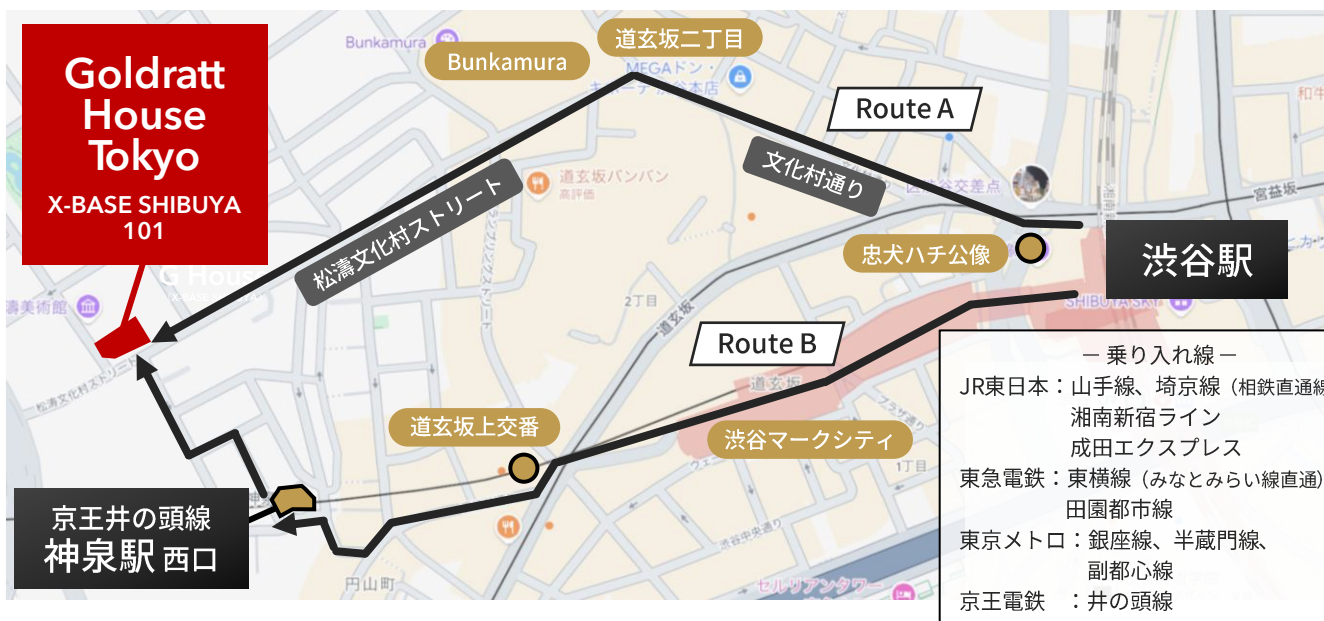

ゴールドラットジャパンセミナーハウス《東京》

Goldratt House Tokyo

〒150-0046

東京都渋谷区松濤二丁目15番13号 X-BASE SHIBUYA 101号

map

<https://maps.app.goo.gl/BVCWksTfHWyTEFaU9>

閑静な渋谷松濤の住宅街、松濤美術館も隣接する Goldratt House Tokyo。渋谷駅から徒歩圏内ながら都心の喧騒を抜け出し、静かに、ゆっくり、じっくりと考えられる環境を用意しました。

access

電車利用

京王井の頭線 神泉駅 西口 から 徒歩約4分

渋谷駅 から 徒歩約10~15分

タクシー利用 渋谷駅 から 約5分 / JR品川駅 から 約22分

contact

道に迷われた際など、緊急のご連絡はこちらまでお願いします。

- ・安田 悦子 090-1411-0417 etsuko.yasuda@goldrattgroup.com
- ・竹島 久理子 080-4168-2538 kuriko.takeshima@goldrattgroup.com

Gハウス(X-Baseビル内) の案内図

①入り口の自動ドアから奥へ入ります

②中に入って右手の矢印の方向へ進む

③左手にキッチン、右手に下に降りる階段が見えてきますので突き当たりまで進みます

④正面にスポットライトのともった壁が見えますのでそちらに進んでください

⑤突き当たった右手がGハウスです