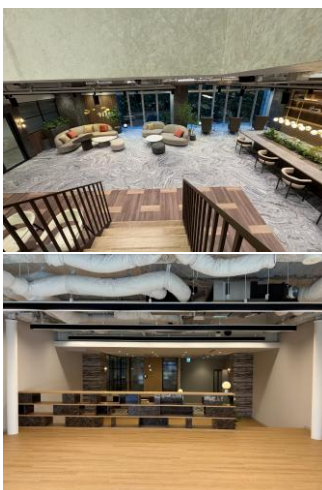

ゴールドラットジャパンセミナーハウス《東京》

Goldratt House Tokyo

〒150-0046

東京都渋谷区松濤二丁目15番13号 X-BASE SHIBUYA 101号

map

<https://maps.app.goo.gl/BVCWksTfHWyTEFaU9>

閑静な渋谷松濤の住宅街、松濤美術館も隣接する Goldratt House Tokyo。渋谷駅から徒歩圏内ながら都心の喧騒を抜け出し、静かに、ゆっくり、じっくりと考えられる環境を用意しました。