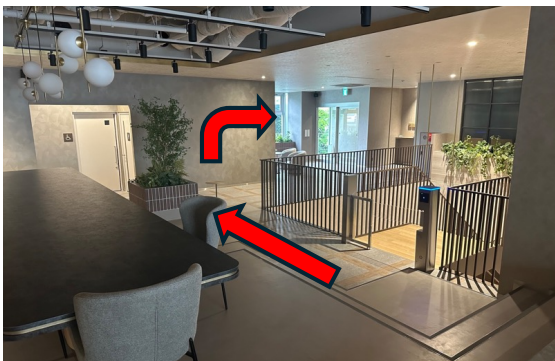

Gハウス(X-Baseビル内) の案内図

①入り口の自動ドアから奥へ入ります

②中に入って右手の矢印の方向へ進む

③左手にキッチン、右手に下に降りる階段が見えてきますので突き当たりまで進みます

④正面にスポットライトのともった壁が見えますのでそちらに進んでください

⑤突き当たった右手がGハウスです